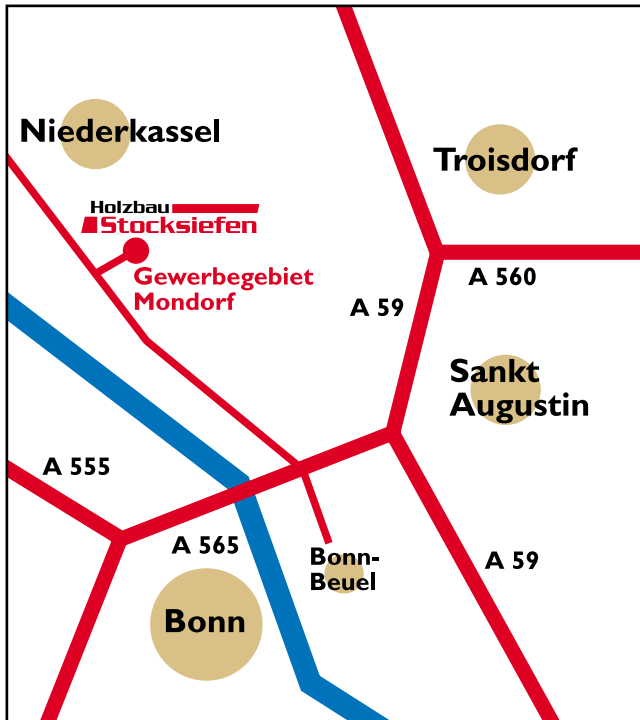

Holzbau Stocksiefen

Nikolaus-Otto-Straße 16
53859 Niederkassel
(Gewerbegebiet Mondorf)
Telefon 02 28-45 18 96
Telefax 02 28-45 18 79
www.holzbau-stocksiefen.de
kontakt@holzbau-stocksiefen.de

So erreichen Sie uns:

Von der L 269 (Autobahnausfahrt Bonn-Beuel Nord kommend die Rheidter Straße, von Niederkassel die Mondorfer Straße) fahren Sie in die Robert-Bosch-Straße hinein. Dem Straßenverlauf folgen bis zum Kreisverkehr, 2. Ausfahrt abfahren und der Straße bis in den Wendehammer folgen.