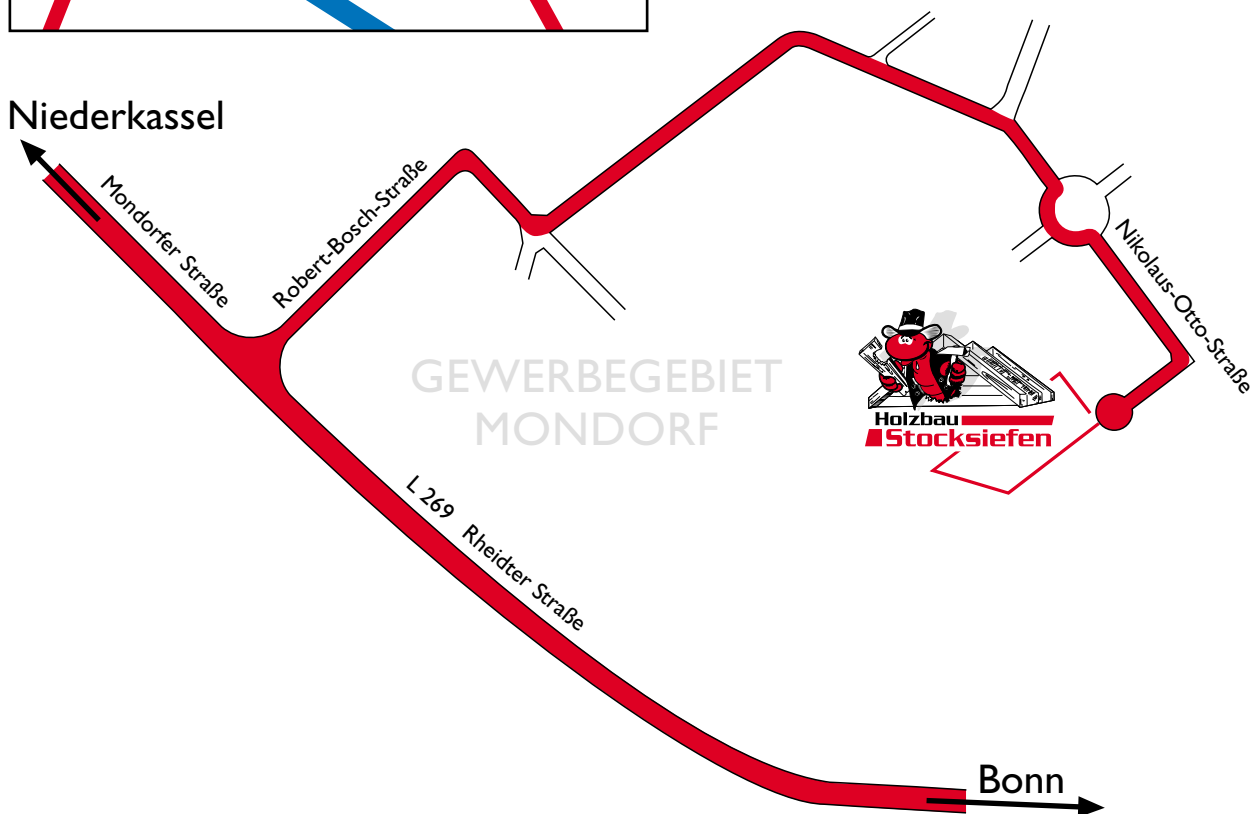

Holzbau Stocksiefen

Nikolaus-Otto-Straße 16
53859 Niederkassel
(Gewerbegebiet Mondorf)
Telefon 02 28-45 18 96
Telefax 02 28-45 18 79
www.holzbau-stocksiefen.de
kontakt@holzbau-stocksiefen.de

So erreichen Sie uns:

Von der L 269 (Autobahnausfahrt Bonn-Beuel Nord kommend die Rheidter Straße, von Niederkassel die Mondorfer Straße) fahren Sie in die Robert-Bosch-Straße hinein. Dem Straßenverlauf folgen bis zum Kreisverkehr, 2. Ausfahrt abfahren und der Straße bis in den Wendehammer folgen.